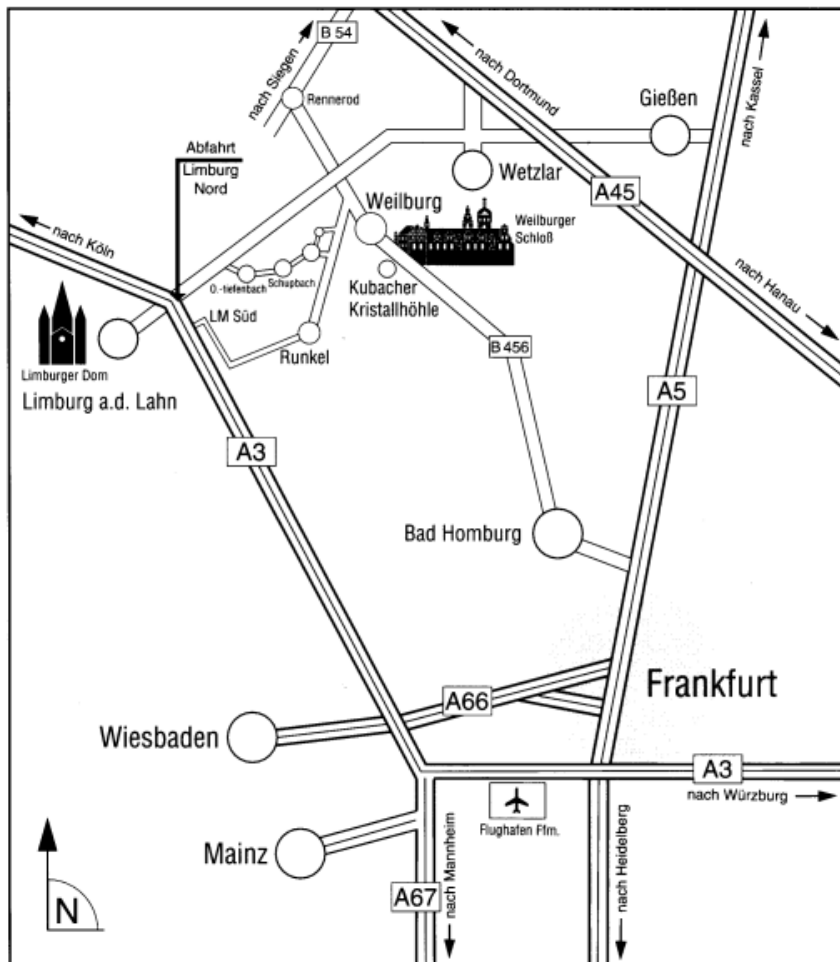

Anfahrtsplan Tagungsstätte Weilburg

Hessische Lehrkräfteakademie
Tagungsstätte Weilburg
Frankfurter Straße 20-22
35781 Weilburg

Ansprechpartnerinnen:

Ansprechpartnerinnen:

Gabriele Ohly
Tel. + 49 (0) 6471 32 8 - 111
Fax.+ 49 (0) 6471 32 8 - 101

Anfahrtsbeschreibung

Weilburg liegt zentral. Eine dreiviertel Autobahnstunde entfernt von Frankfurt, der pulsierenden Bankenmetropole am Main, nah an Koblenz mit dem Deutschen Eck, nur einen Katzensprung von Wiesbaden entfernt.

Von den Ausgangspunkten der Autobahn befahren Sie noch ca. 22 km gut ausgebaute Bundesstraßen.

Bahn: Selbstverständlich können Sie Weilburg auch mit der Bahn erreichen:

Die Bundesbahnstrecke Gießen-Limburg-Koblenz ermöglicht eine unkomplizierte Anfahrt mit Ankunftsbahnhof Weilburg.